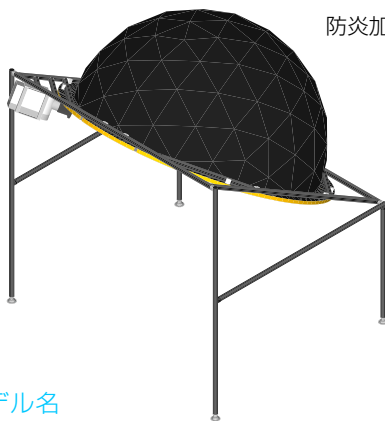

大きさ

幅 1,670mm 高 736mm
(スクリーン部: 幅 1,491mm)
段ボール厚 0.9mm, 内側濃灰外側黒

組立時間

1 時間程度 (大人 1 人)

用途

VR, 360 動画, プラネタリウム等

防炎加工可

モデル名

FPV130HC

大きさ

幅 1,390mm 高 1,149mm, 奥 630mm
(スクリーン幅 1,286mm 高 1,091mm)
段ボール厚 0.9mm, 内側濃灰外側黒

組立時間

30 分程度 (大人 1 人)

用途

ゲーム, ドローン映像鑑賞等

防炎加工可

モデル名

パーソナルドームシアター
「PDT150」

大きさ

幅 1,670mm 高 736mm
(スクリーン部: 幅 1,491mm)
段ボール厚 1.5mm, 内側濃灰外側黒

設置時間

弊社スタッフ作業時間約 3 時間

納期目安

3 週間~プロジェクタの納期次第